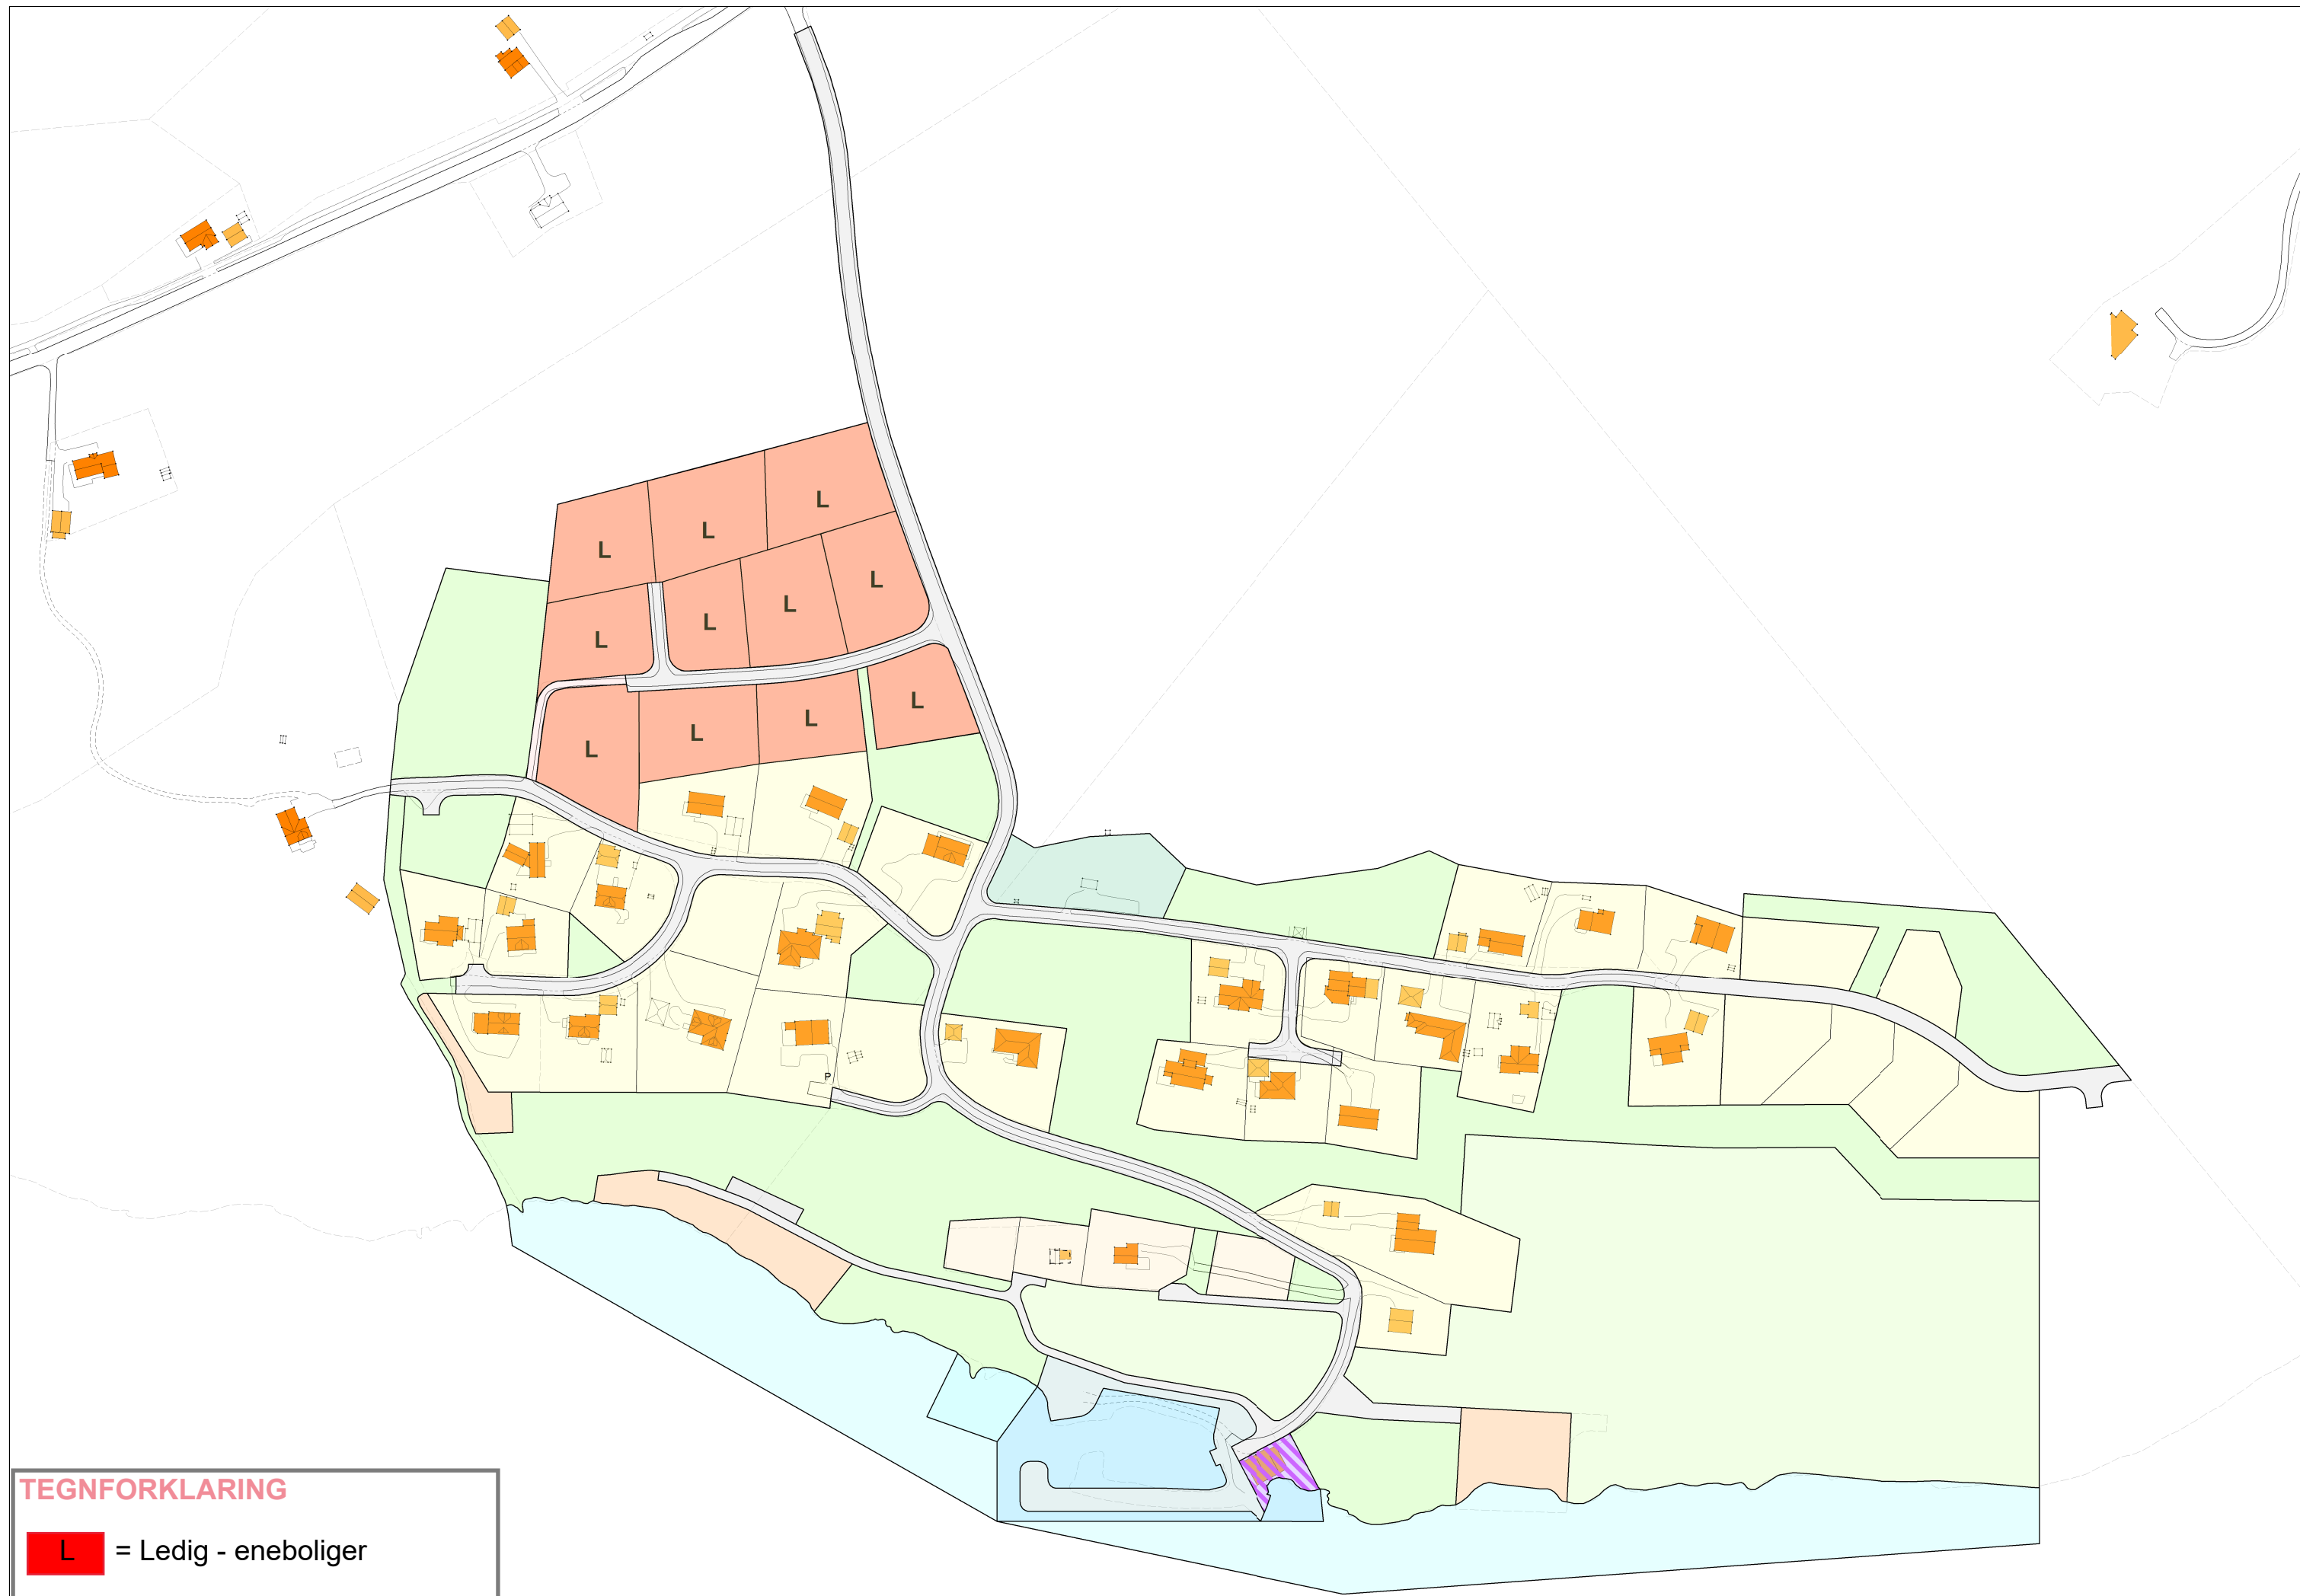

REGULERINGSPLAN NERBØSTRAND MED LEDIGE KOMMUNALE TOMTER

TEGNFORKLARING

L = Ledig - eneboliger